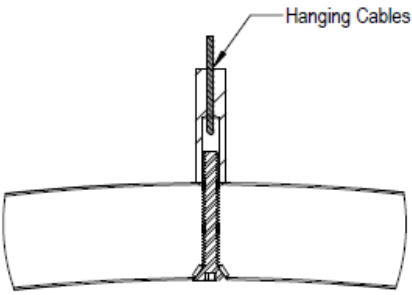

**ARCHITECTURAL CLOUDS | STRATUS**

t: 847-437-4000 | [mdc.is/clouds](http://mdc.is/clouds)

**Isometric View**  
Scale 1 : 32

12' 1/2"

**Top View**  
Scale 1 : 16

**DETAIL A**  
SCALE 1 : 2