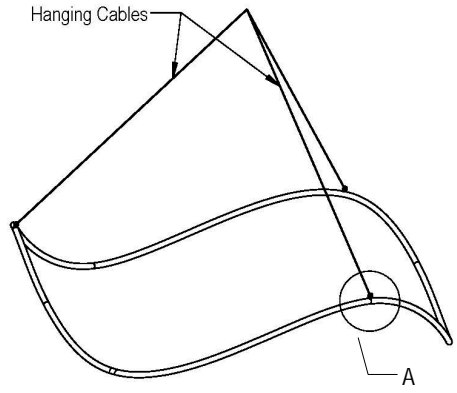

**ARCHITECTURAL CLOUDS | STRATUS**

t: 847-437-4000 | [mdc.is/clouds](http://mdc.is/clouds)

**Isometric View**  
Scale 1 : 32

12' 1/2"

**Top View**  
Scale 1 : 16

**DETAIL A**  
SCALE 1 : 2