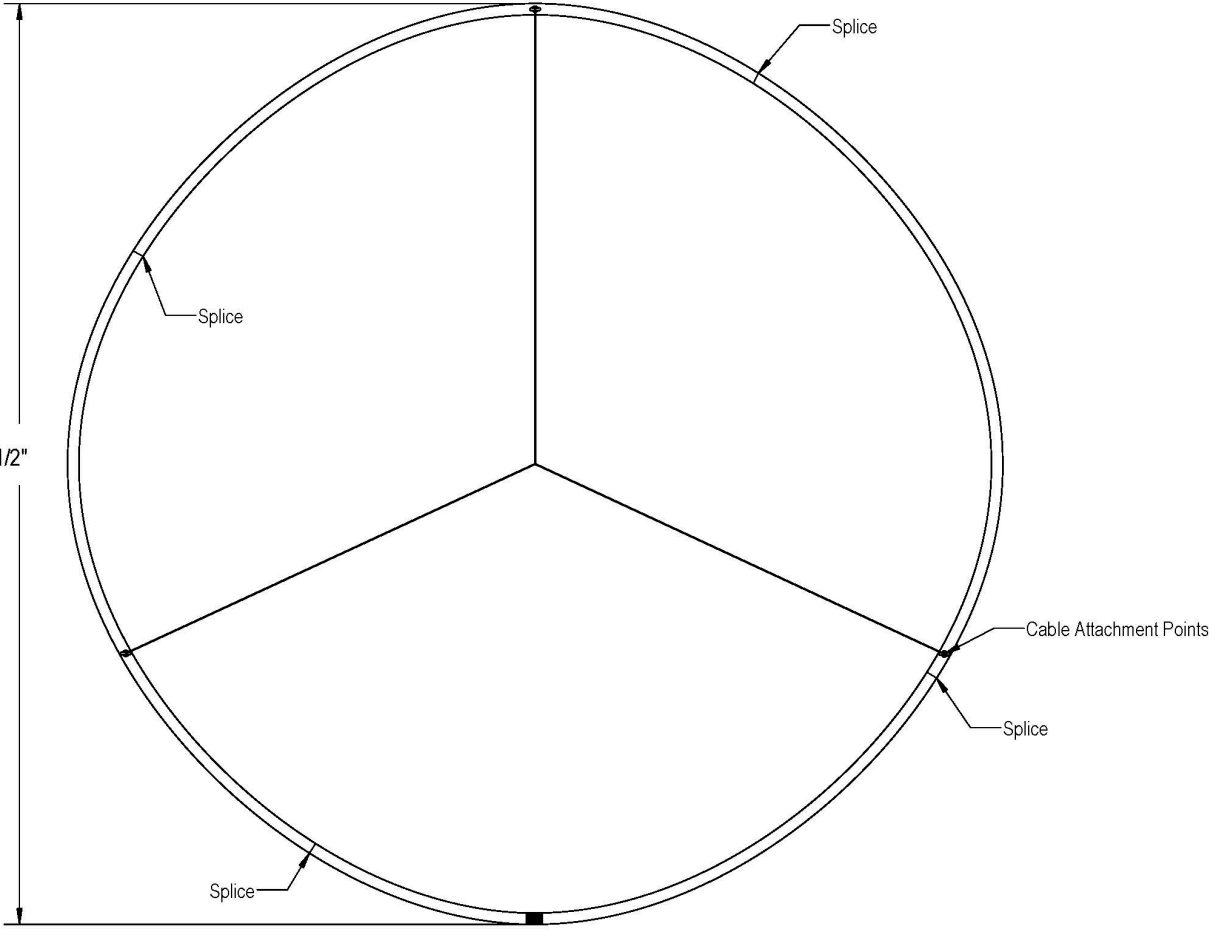

**ARCHITECTURAL CLOUDS | STRATUS**

t: 847-437-4000 | [mdc.is/clouds](http://mdc.is/clouds)

**Isometric View**  
Scale 1 : 32

12' 1/2"

**Top View**  
Scale 1 : 16

**DETAIL A**  
SCALE 1 : 2